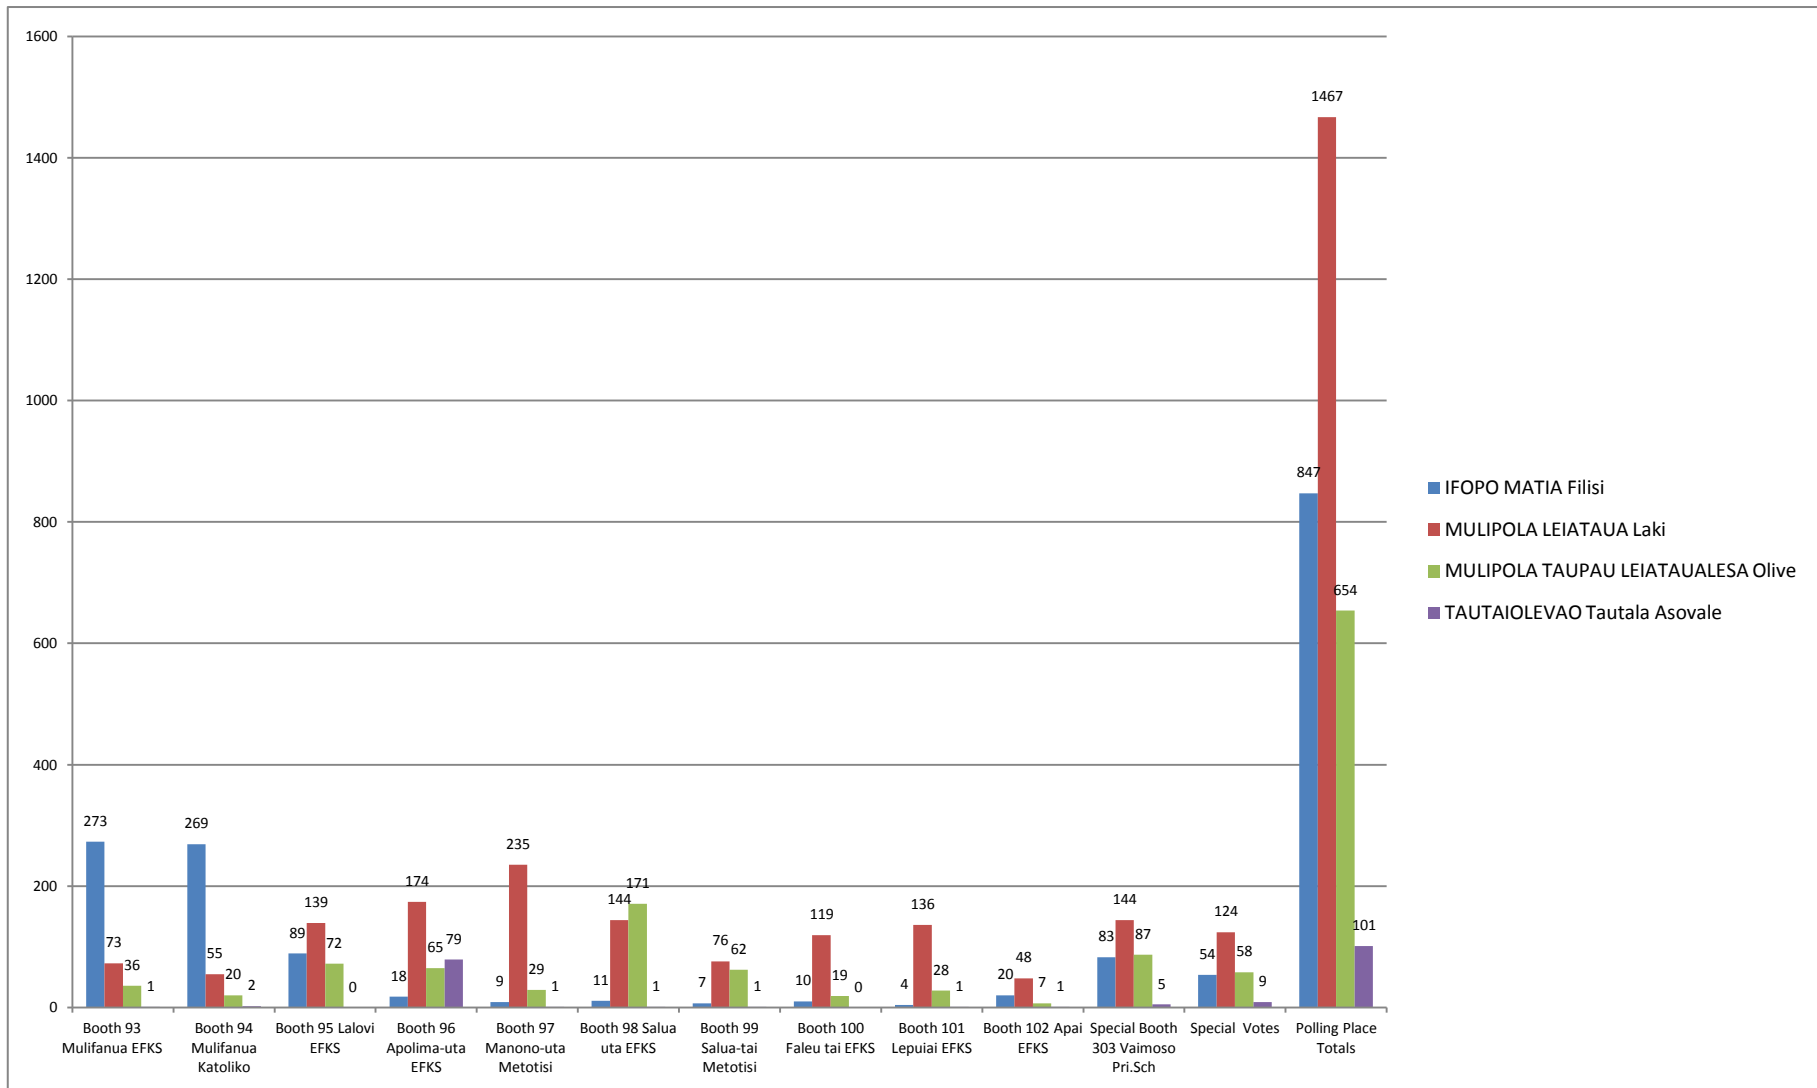

**AIGA I LE TAI**

**GENERAL ELECTIONS ORDINARY BALLOT AND VOTING PAPERS OFFICIAL RESULTS 2016**

Candidates	BALLOT PAPERS												Special Votes	Polling Place Totals
	Booth 93 Mulifanua EFKS	Booth 94 Mulifanua Katoliko	Booth 95 Lalovi EFKS	Booth 96 Apolima- uta EFKS	Booth 97 Manono- uta Metotisi	Booth 98 Salua uta EFKS	Booth 99 Salua-tai Metotisi	Booth 100 Faleu tai EFKS	Booth 101 Lepuiai EFKS	Booth 102 Apai EFKS	Special Booth 303 Vaimoso Pri.Sch			
IFOPO MATIA Filisi	273	269	89	18	9	11	7	10	4	20	83	54	<b>847</b>	
MULIPOLA LEIATAUA Laki	73	55	139	174	235	144	76	119	136	48	144	124	<b>1467</b>	
MULIPOLA TAUPAU LEIATAUALESA Olive	36	20	72	65	29	171	62	19	28	7	87	58	<b>654</b>	
TAUTAIOLEVAO Tautala Asovale	1	2	0	79	1	1	1	0	1	1	5	9	<b>101</b>	
<b>Sub - total (Total Valid Votes)</b>	<b>383</b>	<b>346</b>	<b>300</b>	<b>336</b>	<b>274</b>	<b>327</b>	<b>146</b>	<b>148</b>	<b>169</b>	<b>76</b>	<b>319</b>	<b>245</b>	<b>3,069</b>	
Informal Votes	5	2	2	2		3		1			4	1	<b>20</b>	
Apparent Dual Votes		1	1	1	1	1		1	1			8	<b>15</b>	
<b>Total Votes Cast</b>	<b>388</b>	<b>349</b>	<b>303</b>	<b>339</b>	<b>275</b>	<b>331</b>	<b>146</b>	<b>150</b>	<b>170</b>	<b>76</b>	<b>323</b>	<b>254</b>	<b>3,104</b>	

## TOTAL VOTES BY BOOTHS

# TOTAL VOTES IN PERCENTAGE

- IFOPO MATIA Filisi
- MULIPOLA LEIATAUA Laki
- MULIPOLA TAUPAU LEIATAUALESA Olive
- TAUTAIOLEVAO Tautala Asovale