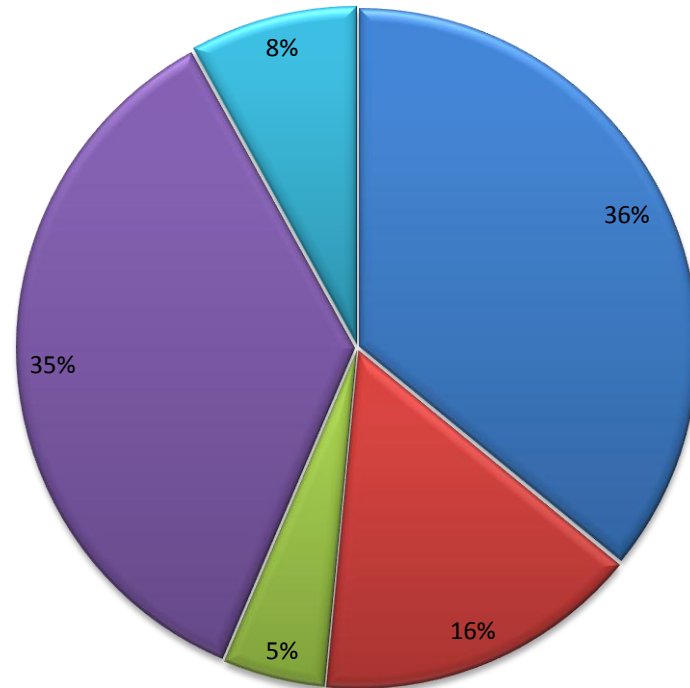

TOTAL VOTES IN PERCENTAGE

- AUMUA Isaia Lameko
- TEO Uuvalu Mauga
- TUILOMA Agaalii Liliva Taveuveu
- TUSA Misi Tupuola
- VAETUIFEAI TUILOMA Poe Elama