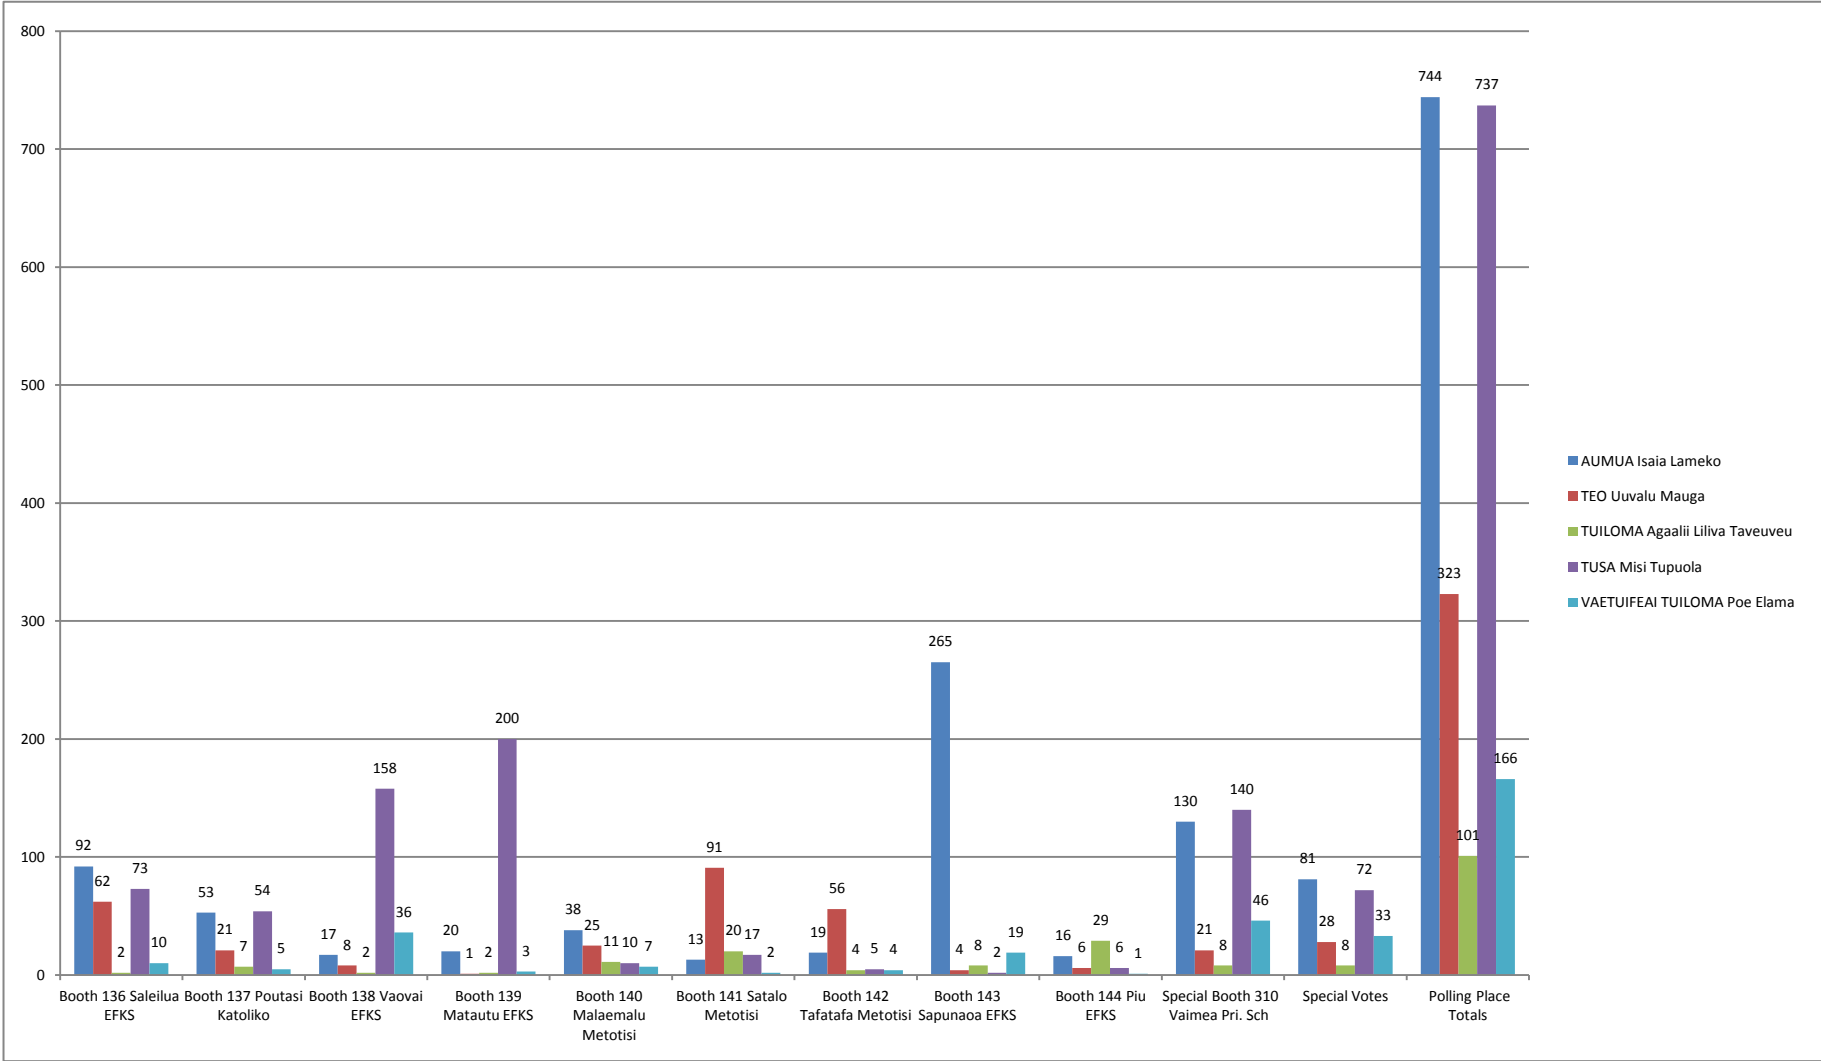

**FALEALILI SISIFO**

**GENERAL ELECTIONS ORDINARY BALLOT AND VOTING PAPERS OFFICIAL RESULTS 2016**

Candidates	BALLOT PAPERS											Special Votes	Polling Place Totals
	Booth 136 Saleilua EFKS	Booth 137 Poutasi Katoliko	Booth 138 Vaovai EFKS	Booth 139 Matautu EFKS	Booth 140 Malaemalu Metotisi	Booth 141 Satalo Metotisi	Booth 142 Tafatafa Metotisi	Booth 143 Sapunaoa EFKS	Booth 144 Piu EFKS	Special Booth 310 Vaimea Pri. Sch			
AUMUA Isaia Lameko	92	53	17	20	38	13	19	265	16	130	81	<b>744</b>	
TEO Uuvalu Mauga	62	21	8	1	25	91	56	4	6	21	28	<b>323</b>	
TUILOMA Agaalii Liliva Taveuveu	2	7	2	2	11	20	4	8	29	8	8	<b>101</b>	
TUSA Misi Tupuola	73	54	158	200	10	17	5	2	6	140	72	<b>737</b>	
VAETUIFEAI TUILOMA Poe Elama	10	5	36	3	7	2	4	19	1	46	33	<b>166</b>	
<b>Sub - total (Total Valid Votes)</b>	<b>239</b>	<b>140</b>	<b>221</b>	<b>226</b>	<b>91</b>	<b>143</b>	<b>88</b>	<b>298</b>	<b>58</b>	<b>345</b>	<b>222</b>	<b>2,071</b>	
Informal Votes	2	3	1	2	1	1		3			5	<b>18</b>	
Apparent Dual Votes													
<b>Total Votes Cast</b>	<b>241</b>	<b>143</b>	<b>222</b>	<b>228</b>	<b>92</b>	<b>144</b>	<b>88</b>	<b>301</b>	<b>58</b>	<b>345</b>	<b>227</b>	<b>2,089</b>	

# TOTAL VOTES BY BOOTHS