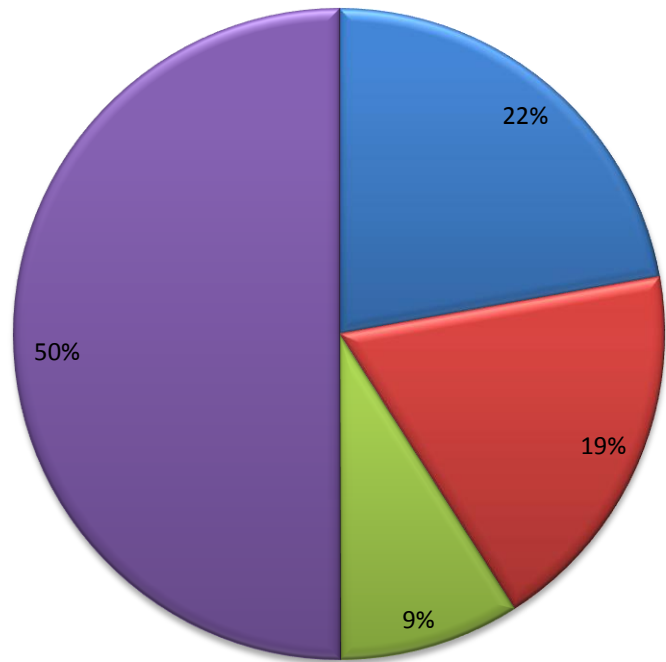

VAA O FONOTI

GENERAL ELECTIONS ORDINARY BALLOT AND VOTING PAPERS OFFICIAL RESULTS 2016

Candidates	BALLOT PAPERS										Special Votes	Polling Place Totals
	Booth 157 Uafato EFKS	Booth 158 Samamea EFKS	Booth 159 Lona EFKS	Booth 160 Maasina EFKS	Booth 161 Taelefaga EFKS	Booth 162 Salimu/M usumusu EFKS	Booth 163 Faleapuna EFKS	Booth 164 Faleapuna Metotisi	Special Booth 316 St. Marys Pri.Sch			
LEILUA Tavas Leota	5	5	31	41	34	61	3	4	61	9	254	
MOLIOO Pio Leo Vaeluaga Moloo	8	4	4	1	11	4	55	58	47	23	215	
OFOIA VAIPUA TAUTAIOLEFUA Nomeneta Ofoia	24	7	24	6	5	1	2	3	12	19	103	
TIALAVEA FEA LENIU Tionisio Hunt	84	20	30	3	46	35	124	49	138	44	573	
Sub - total (Total Valid Votes)	121	36	89	51	96	101	184	114	258	95	1,145	
Informal Votes	1			1			1	1		7	11	
Apparent Dual Votes							1	1			2	
Total Votes Cast	122	36	89	52	96	101	186	116	258	102	1,158	

TOTAL VOTES IN PERCENTAGE

TOTAL VOTES IN PERCENTAGE

- LEILUA Tavas Leota
- MOLIOO Pio Leo Vaeluaga Molioo
- OFOIA VAIPUA TAUTAIOLEFUA Nomeneta Ofoia
- TIALAVEA FEA LENIU Tionisio Hunt