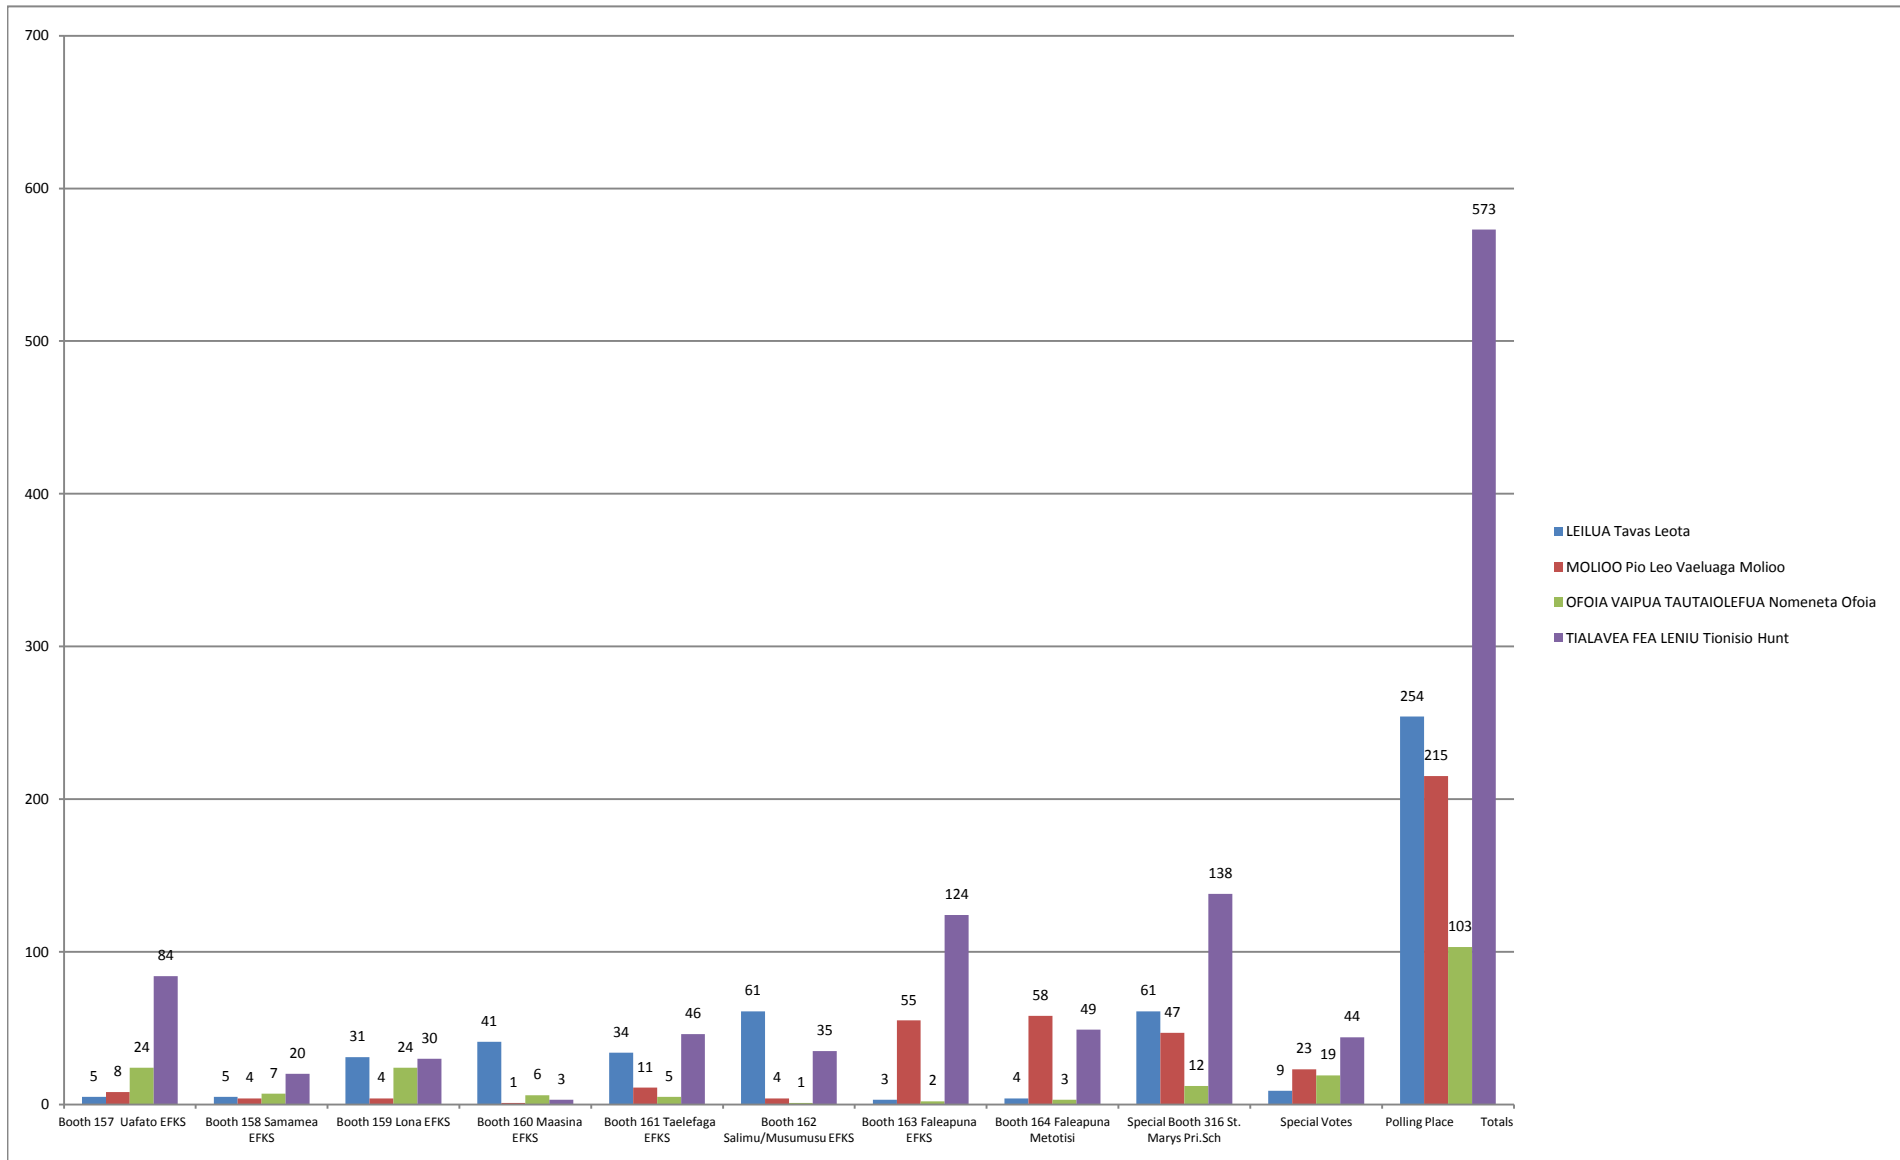

VAA O FONOTI

GENERAL ELECTIONS ORDINARY BALLOT AND VOTING PAPERS OFFICIAL RESULTS 2016

Candidates	BALLOT PAPERS										Special Votes	Polling Place Totals
	Booth 157 Uafato EFKS	Booth 158 Samamea EFKS	Booth 159 Lona EFKS	Booth 160 Maasina EFKS	Booth 161 Taelefaga EFKS	Booth 162 Salimu/M usumusu EFKS	Booth 163 Faleapuna EFKS	Booth 164 Faleapuna Metotisi	Special Booth 316 St. Marys Pri.Sch			
LEILUA Tavas Leota	5	5	31	41	34	61	3	4	61	9	254	
MOLIOO Pio Leo Vaeluaga Moloo	8	4	4	1	11	4	55	58	47	23	215	
OFOIA VAIPUA TAUTAIOLEFUA Nomeneta Ofoia	24	7	24	6	5	1	2	3	12	19	103	
TIALAVEA FEA LENIU Tionisio Hunt	84	20	30	3	46	35	124	49	138	44	573	
Sub - total (Total Valid Votes)	121	36	89	51	96	101	184	114	258	95	1,145	
Informal Votes	1			1			1	1		7	11	
Apparent Dual Votes							1	1			2	
Total Votes Cast	122	36	89	52	96	101	186	116	258	102	1,158	

TOTAL VOTES IN PERCENTAGE

TOTAL VOTES IN PERCENTAGE

- LEILUA Tavas Leota
- MOLIOO Pio Leo Vaeluaga Molioo
- OFOIA VAIPUA TAUTAIOLEFUA Nomeneta Ofoia
- TIALAVEA FEA LENIU Tionisio Hunt