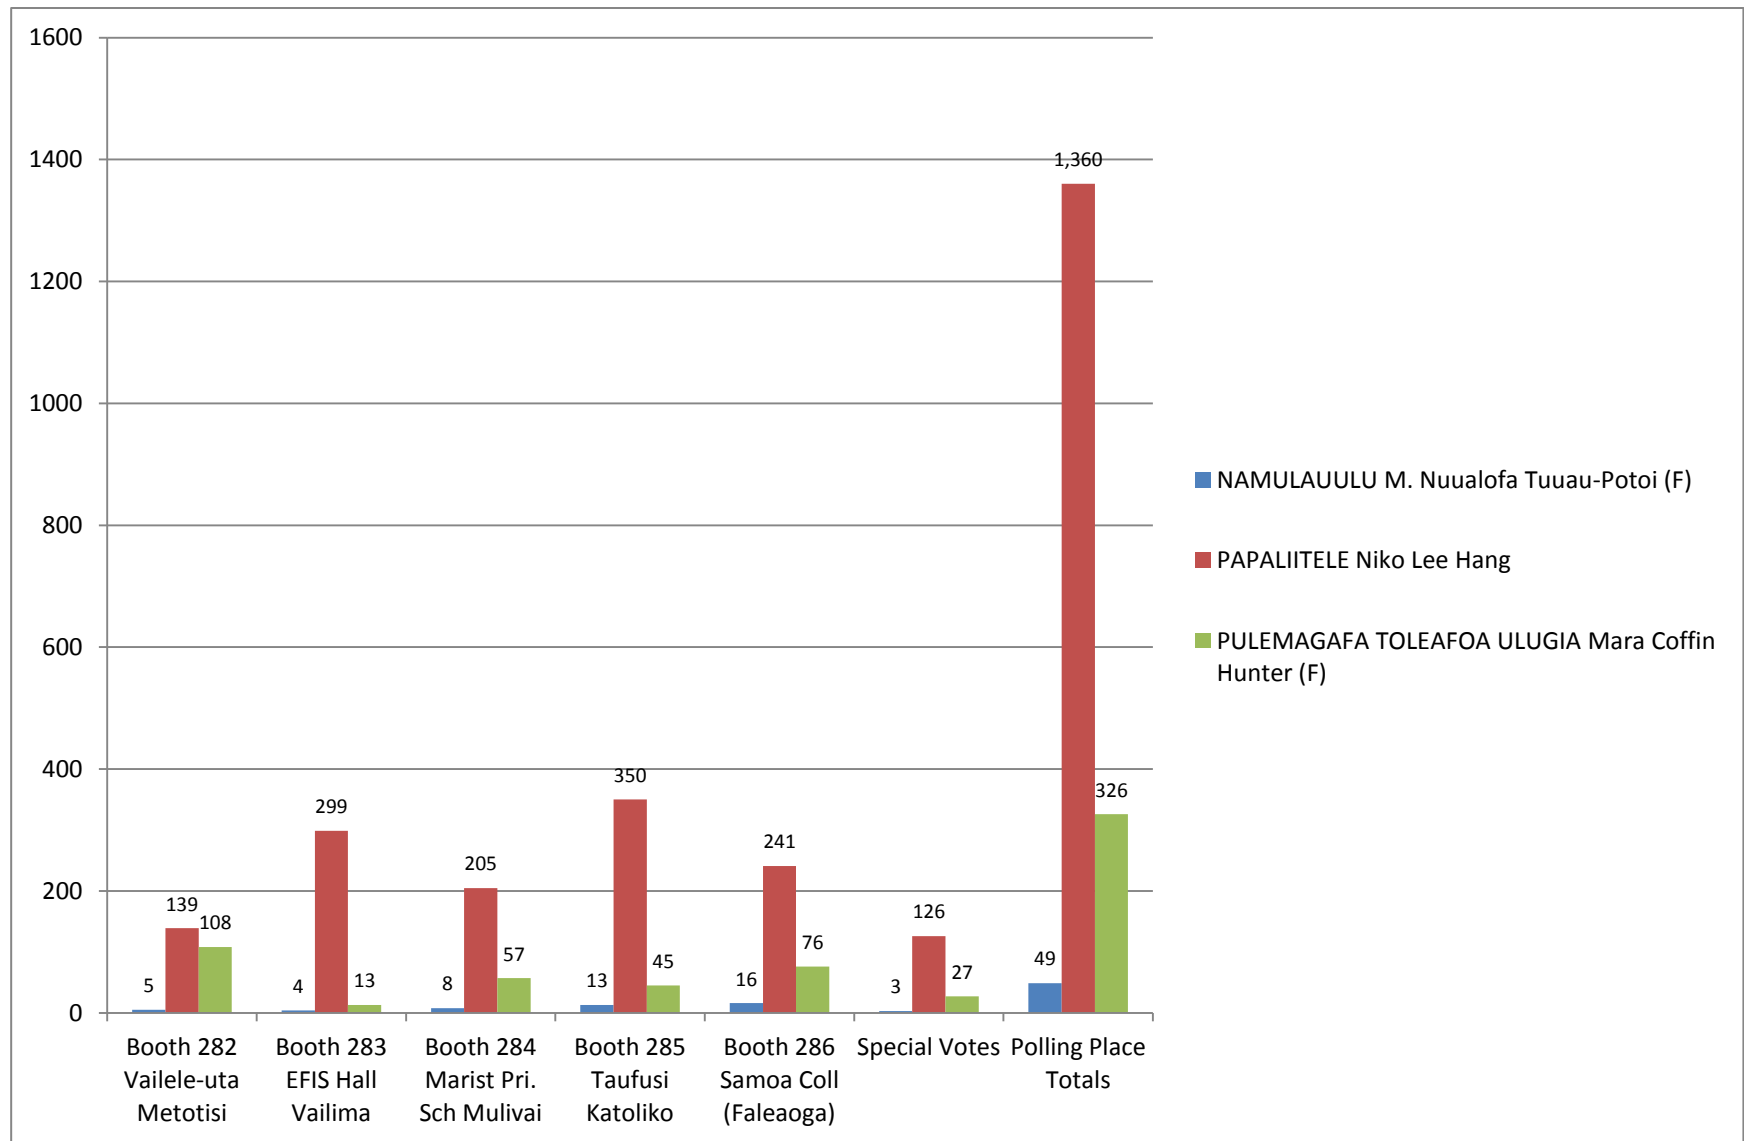

## TOTAL VOTES BY BOOTHS