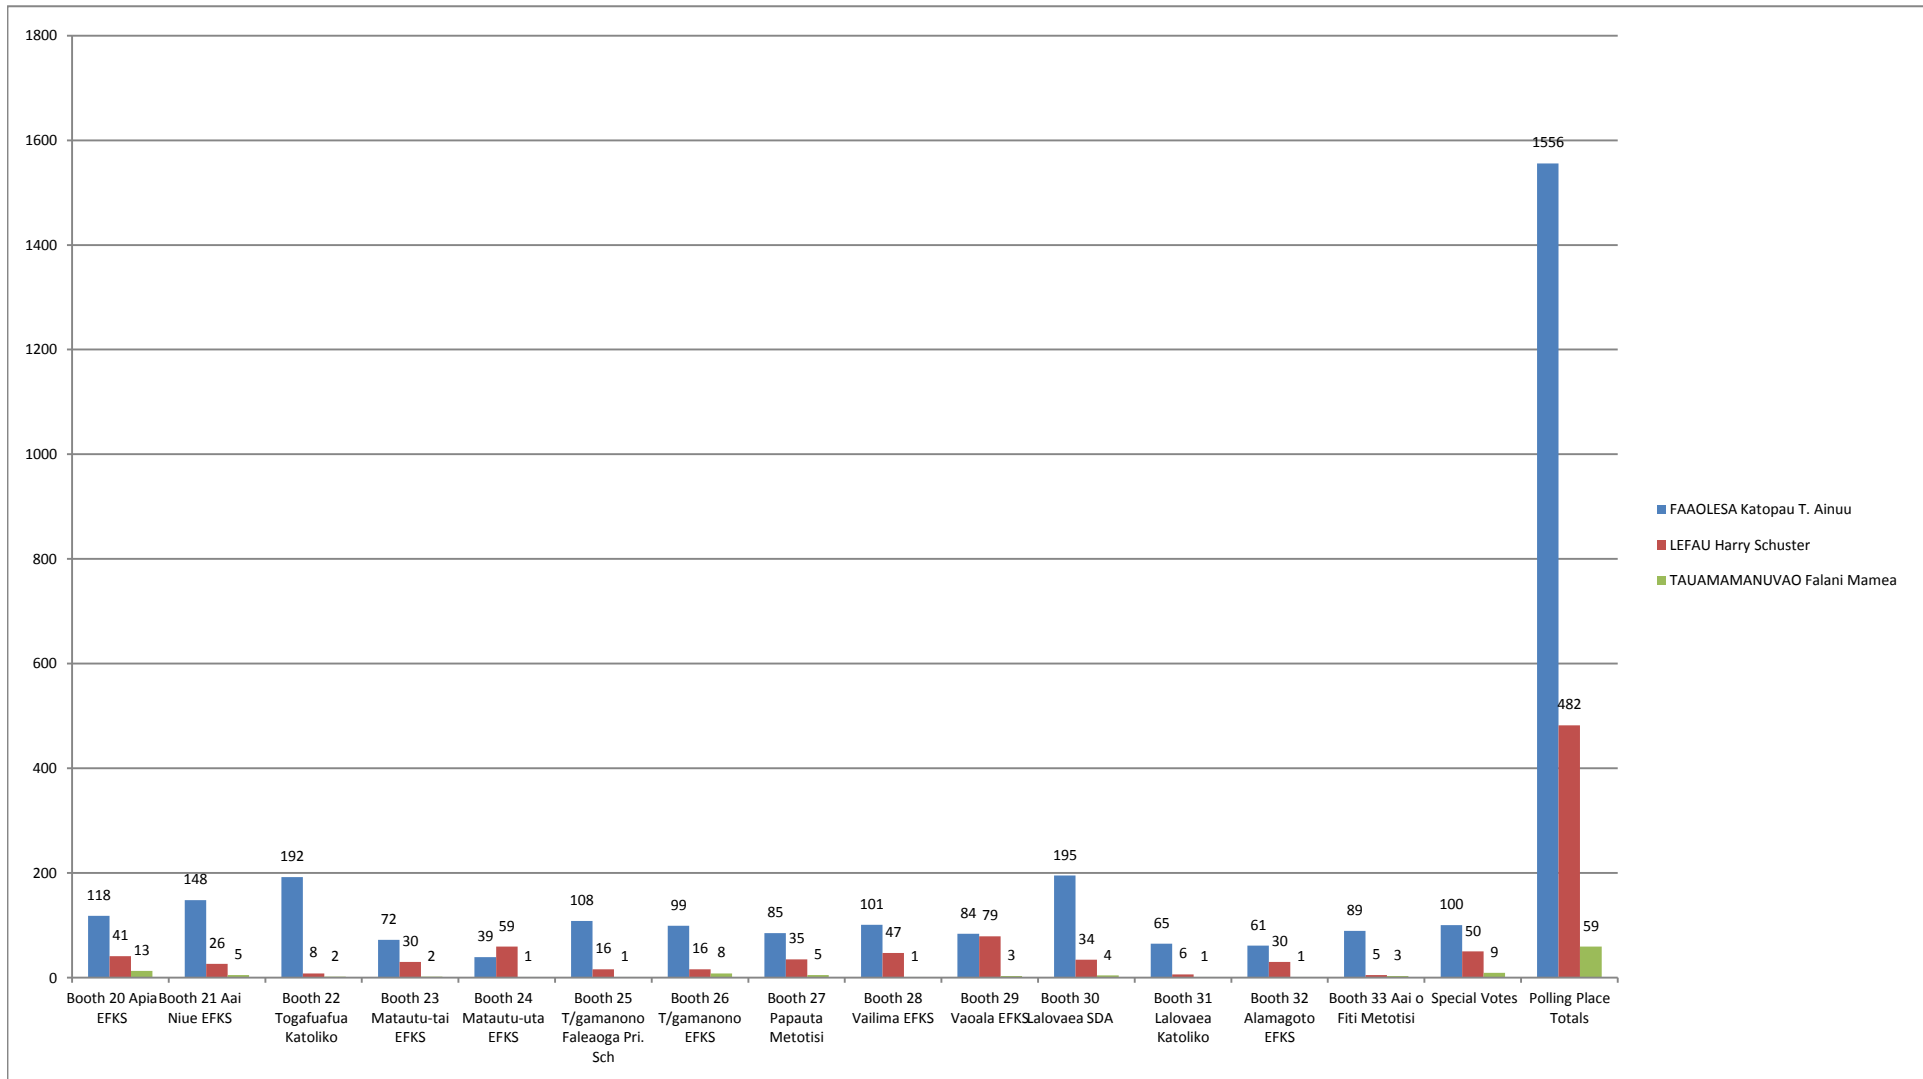

**VAIMAUGA SISIFO NU.2**

**GENERAL ELECTIONS ORDINARY BALLOT AND VOTING PAPERS OFFICIAL RESULTS 2016**

Candidates	BALLOT PAPERS															Special Votes	Polling Place Totals
	Booth 20 Apia EFKS	Booth 21 Aai Niue EFKS	Booth 22 Togafu afua Katolik o	Booth 23 Mataut u-tai EFKS	Booth 24 Mataut u-uta EFKS	Booth 25 T/gama nono Faleaoga Pri. Sch	Booth 26 T/gaman ono EFKS	Booth 27 Papauta Metotisi	Booth 28 Vailima EFKS	Booth 29 Vaoala EFKS	Booth 30 Lalovaea SDA	Booth 31 Lalovaea Katoliko	Booth 32 Alamagoto EFKS	Booth 33 Aai o Fiti Metotisi			
FAAOLESA Katopau T. Ainuu	118	148	192	72	39	108	99	85	101	84	195	65	61	89	100	<b>1556</b>	
LEFAU Harry Schuster	41	26	8	30	59	16	16	35	47	79	34	6	30	5	50	<b>482</b>	
TAUAMAMANU VAO Falani Mamea	13	5	2	2	1	1	8	5	1	3	4	1	1	3	9	<b>59</b>	
<b>Sub - total (Total Valid Votes)</b>	<b>172</b>	<b>179</b>	<b>202</b>	<b>104</b>	<b>99</b>	<b>125</b>	<b>123</b>	<b>125</b>	<b>149</b>	<b>166</b>	<b>233</b>	<b>72</b>	<b>92</b>	<b>97</b>	<b>159</b>	<b>2097</b>	
Plus Informal Votes		2	1			2	1			2	11					<b>19</b>	
Plus Apparent Dual Votes	2		1				1	1	1	1			1		10	<b>18</b>	
<b>Total Votes Cast</b>	<b>174</b>	<b>181</b>	<b>204</b>	<b>104</b>	<b>99</b>	<b>127</b>	<b>125</b>	<b>126</b>	<b>150</b>	<b>169</b>	<b>244</b>	<b>72</b>	<b>93</b>	<b>97</b>	<b>169</b>	<b>2134</b>	

## TOTAL VOTES BY BOOTHS