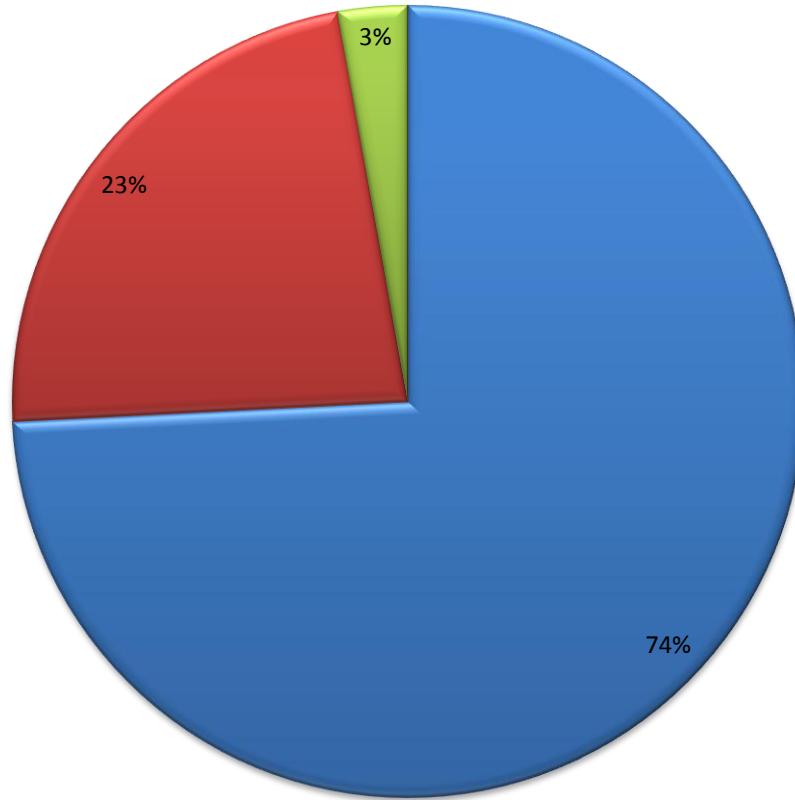

TOTAL VOTES IN PERCENTAGE

- FAAOLESA Katopau T. Ainuu
- LEFAU Harry Schuster
- TAUAMAMANUVAO Falani Mamea