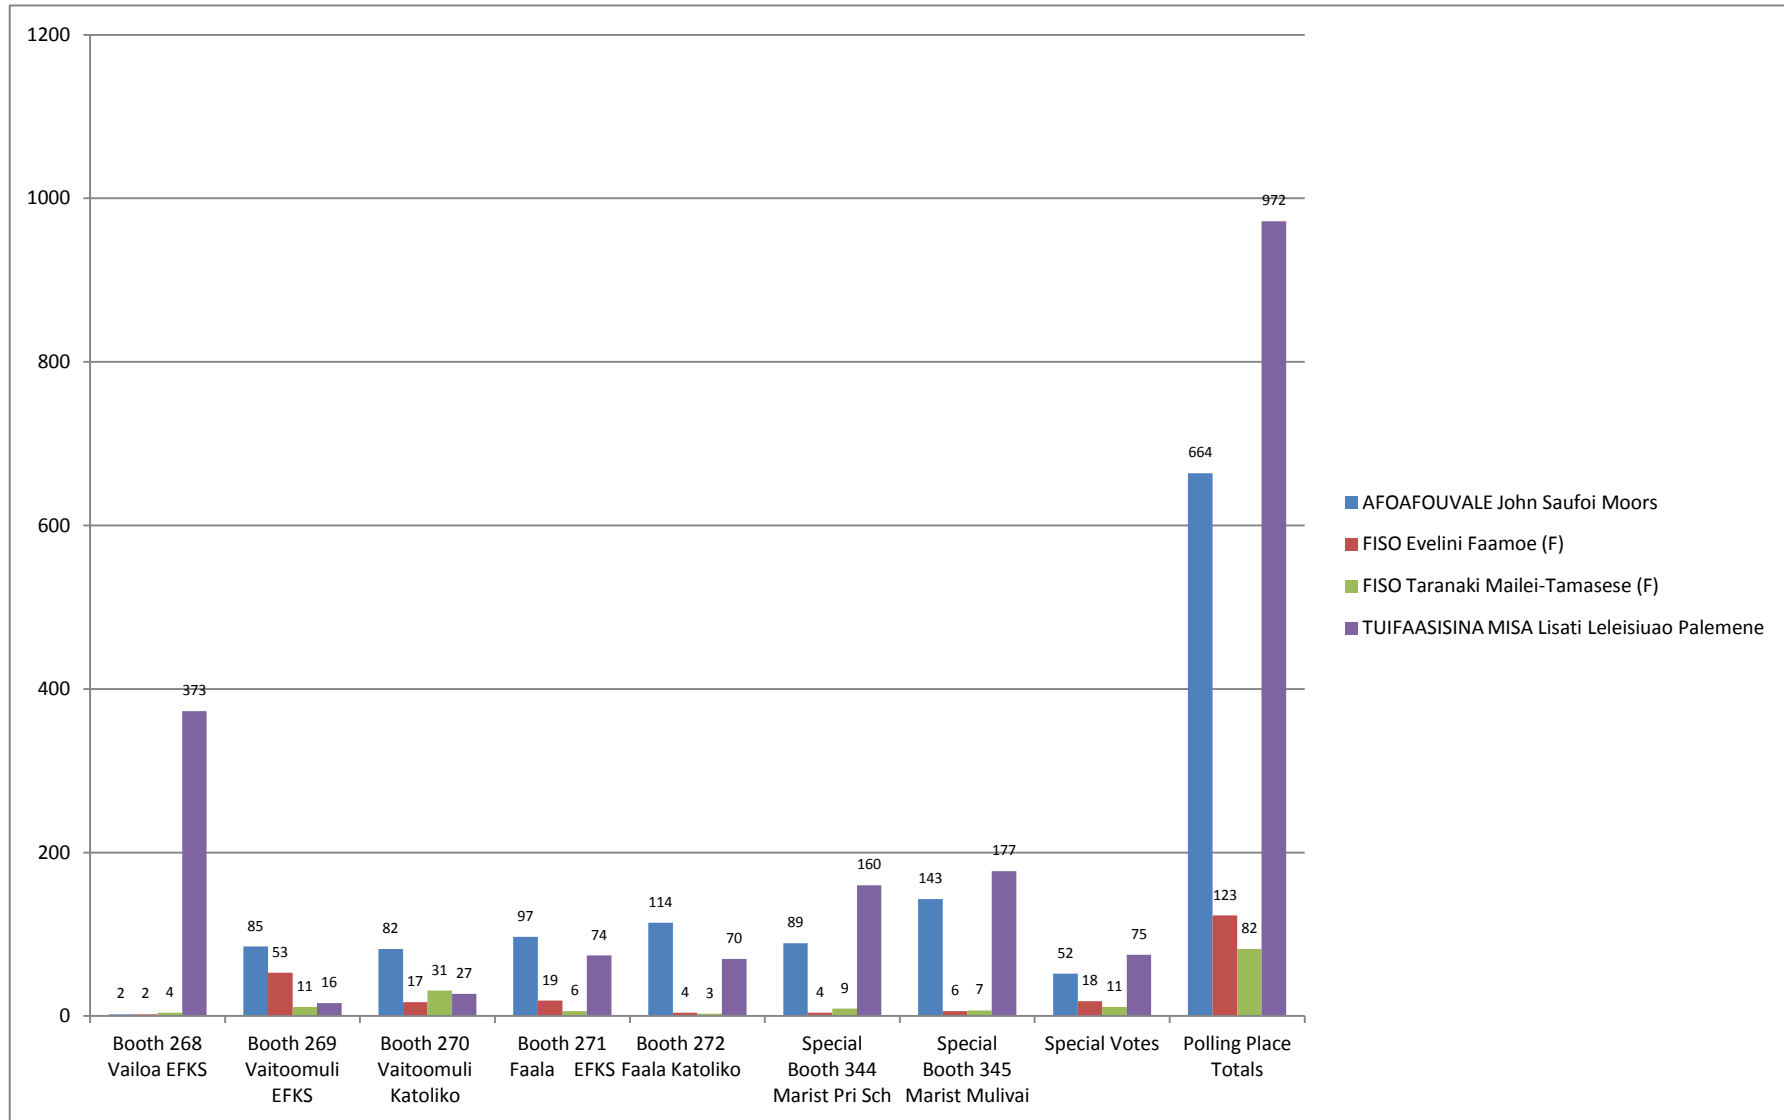

**PALAU LI SASAE**

**GENERAL ELECTIONS ORDINARY BALLOT AND VOTING PAPERS OFFICIAL RESULTS 2016**

<b>BALLOT PAPERS</b>									
<b>Candidates</b>	<b>Booth 268 Vailoa EFKS</b>	<b>Booth 269 Vaitoomuli EFKS</b>	<b>Booth 270 Vaitoomuli Katoliko</b>	<b>Booth 271 Faala EFKS</b>	<b>Booth 272 Faala Katoliko</b>	<b>Special Booth 344 Marist Pri Sch</b>	<b>Special Booth 345 Marist Mulivai</b>	<b>Special Votes</b>	<b>Polling Place Totals</b>
AFOAFOUVALE John Saufoi Moors	2	85	82	97	114	89	143	52	<b>664</b>
FISO Evelini Faamoe (F)	2	53	17	19	4	4	6	18	<b>123</b>
FISO Taranaki Mailei-Tamasese (F)	4	11	31	6	3	9	7	11	<b>82</b>
TUIFAASISINA MISA Lisati Leleisuiuo Palemene	373	16	27	74	70	160	177	75	<b>972</b>
<b>Sub - total (Total Valid Votes)</b>	<b>381</b>	<b>165</b>	<b>157</b>	<b>196</b>	<b>191</b>	<b>262</b>	<b>333</b>	<b>156</b>	<b>1,841</b>
Informal Votes	9		3			1	2	7	<b>22</b>
Apparent Dual Votes	5	1		2	3	3	2		<b>16</b>
<b>Total Votes Cast</b>	<b>395</b>	<b>166</b>	<b>160</b>	<b>198</b>	<b>194</b>	<b>266</b>	<b>337</b>	<b>163</b>	<b>1,879</b>

## TOTAL VOTES BY BOOTHS