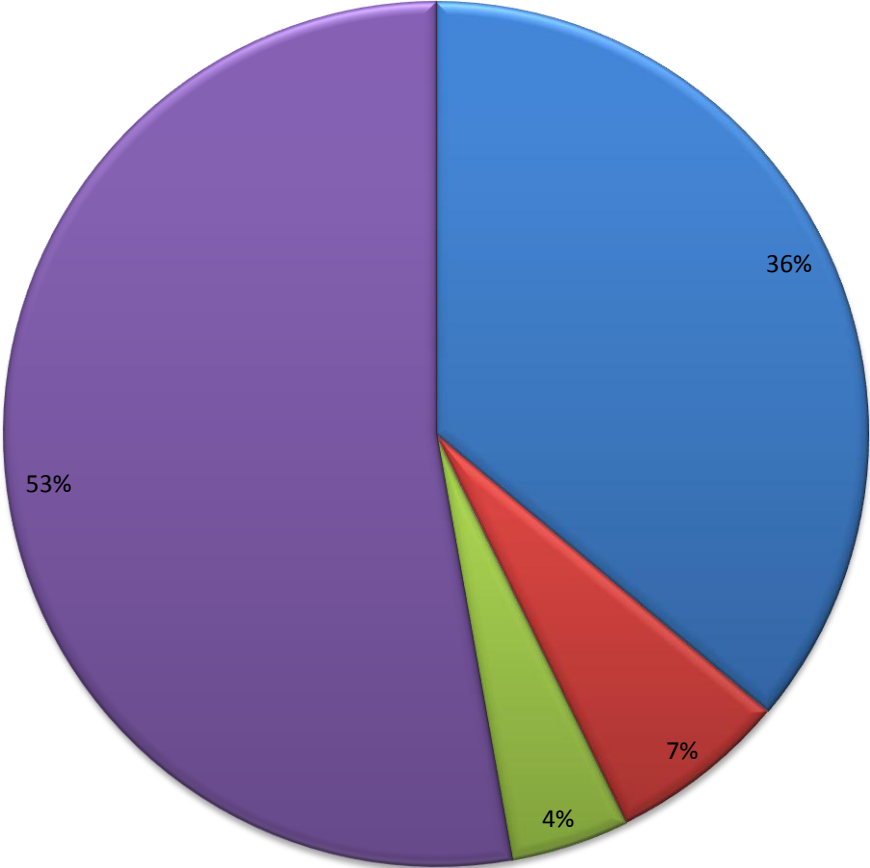

TOTAL VOTES IN PERCENTAGE

- AFOAFOUVALE John Saufoi Moors
- FISO Evelini Faamoe (F)
- FISO Taranaki Mailei-Tamasese (F)
- TUIFAASISINA MISA Lisati Leleisiuao Palemene