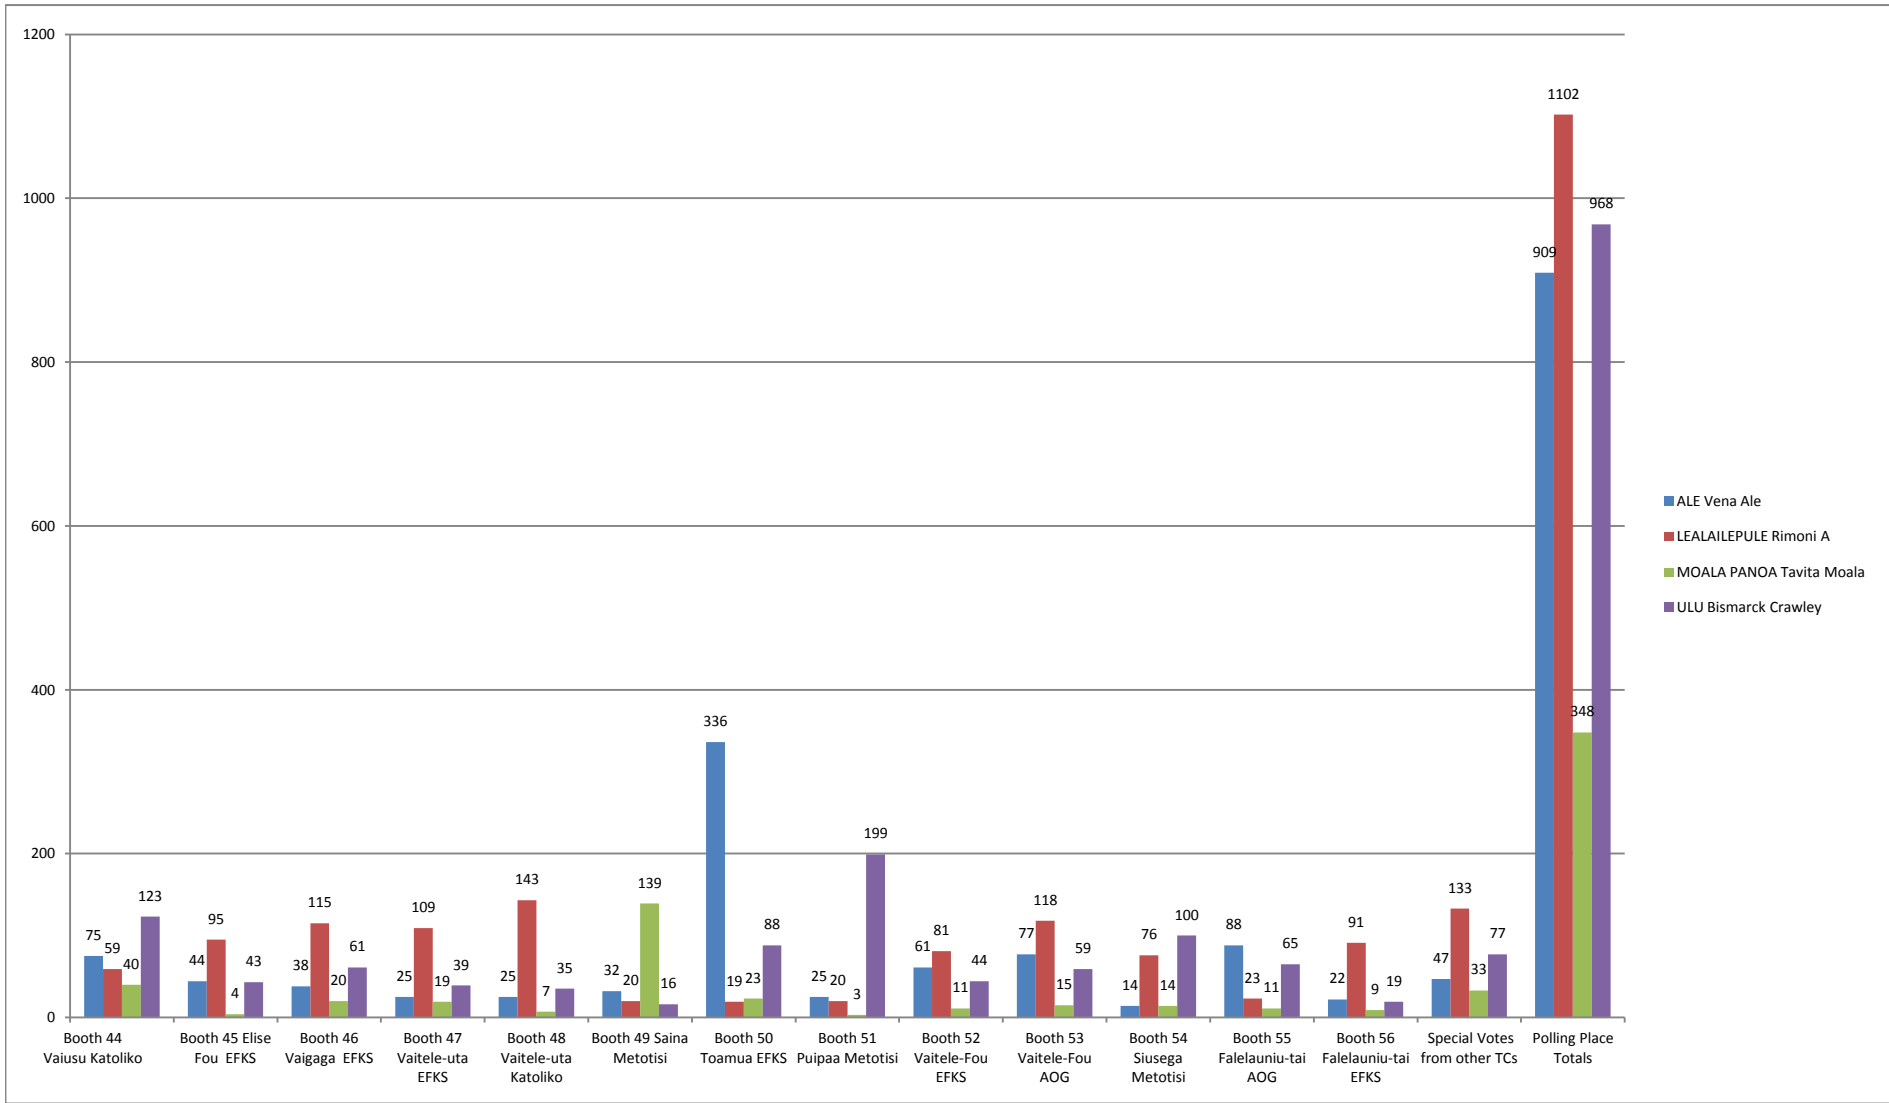

FALEATA SISFO

GENERAL ELECTIONS ORDINARY BALLOT AND VOTING PAPERS OFFICIAL RESULTS 2016

Candidates	BALLOT PAPERS														Special Votes from other TCs	Polling Place Totals
	Booth 44 Vaiusu Katoliko	Booth 45 Elise Fou EFKS	Booth 46 Vaigaga EFKS	Booth 47 Vaitele- uta FEKS	Booth 48 Vaitele- uta Katoliko	Booth 49 Saina Metotisi	Booth 50 Toamua EFKS	Booth 51 Puipaa Metotisi	Booth 52 Vaitele- Fou EFKS	Booth 53 Vaitele- Fou AOG	Booth 54 Siusega Metotisi	Booth 55 Falelauni u-tai AOG	Booth 56 Falelauni- tai EFKS			
ALE Vena Ale	75	44	38	25	25	32	336	25	61	77	14	88	22	47	909	
LEALAILEPULE Rimoni A	59	95	115	109	143	20	19	20	81	118	76	23	91	133	1102	
MOALA PANOA Tavita Moala	40	4	20	19	7	139	23	3	11	15	14	11	9	33	348	
ULU Bismarck Crawley	123	43	61	39	35	16	88	199	44	59	100	65	19	77	968	
Sub - total (Total Valid Votes)	297	186	234	192	210	207	466	247	197	269	204	187	141	290	3327	
Informal Votes	1	6			2	2	4	2	2			2	1	16	38	
Apparent Dual Votes	1	1				1	1	1					1		6	
Total Votes Cast	299	193	234	192	212	210	471	250	199	269	204	189	143	306	3371	

TOTAL VOTES BY BOOTHS

TOTAL VOTES IN PERCENTAGE