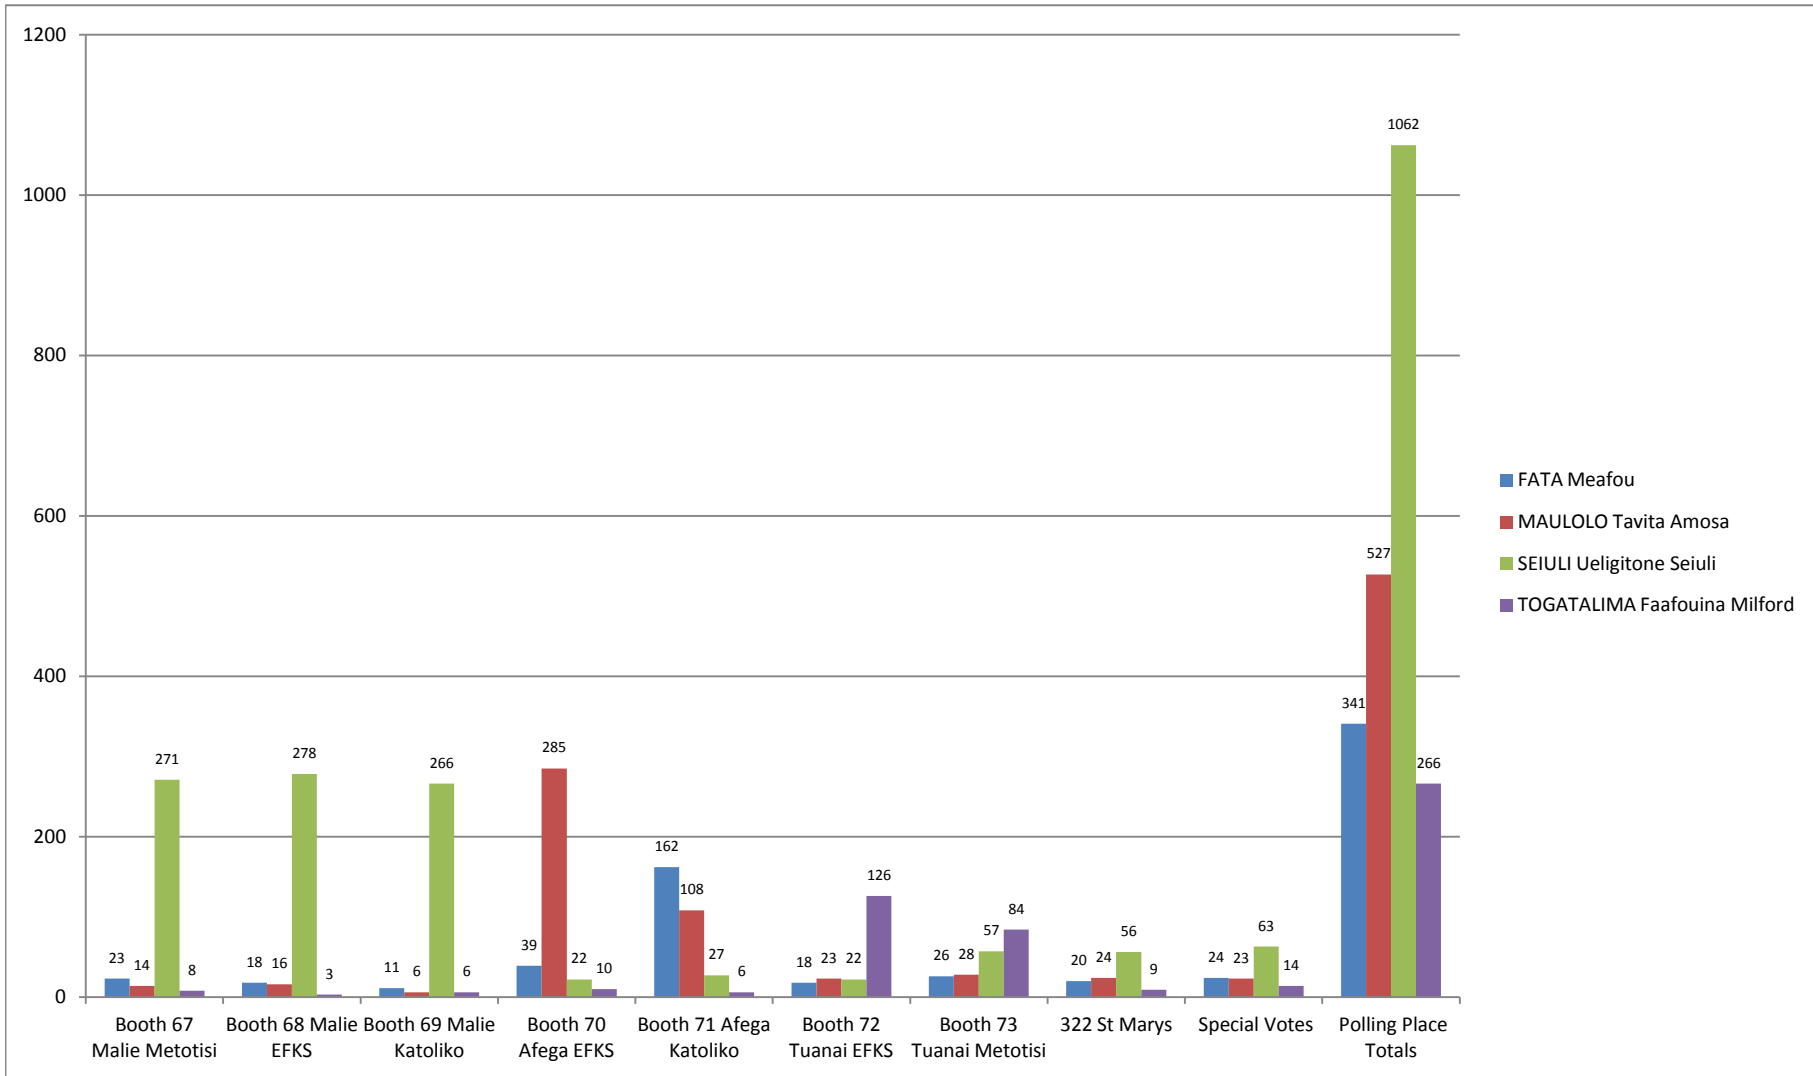

## Total Votes By Booths